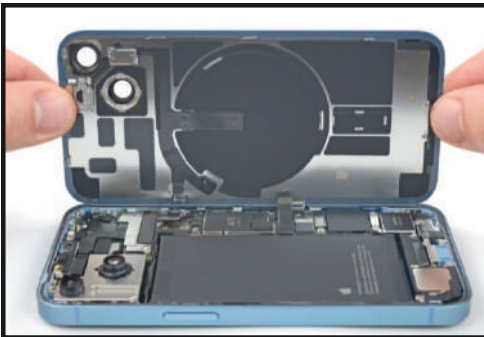

Service And Repair

Όταν η συσκευή σου παρουσιάζει πρόβλημα, το τελευταίο που χρειάζεσαι είναι επιπλέον ταλαιπωρία. Στη MrPhone.gr κάνουμε το service γρήγορο, απλό και αποτελεσματικό. Με 40 καταστήματα σε όλη την Ελλάδα και υπηρεσία παραλαβής από τον χώρο σου, η επισκευή γίνεται υπόθεση λίγων μόνο βημάτων: τη στέλνεις, τη φτιάχνουμε και την παραλαμβάνεις ξανά έτοιμη για χρήση.

Η τεχνική μας ομάδα εξειδικεύεται σε smartphone, tablet, laptop, desktop, κονσόλες και συσκευές Apple, προσφέροντας λύσεις με ακρίβεια και συνέπεια. Κάθε διάγνωση πραγματοποιείται άμεσα, χρησιμοποιούνται ανταλλακτικά υψηλής ποιότητας και όλες οι επισκευές συνοδεύονται από εγγύηση 6 μηνών.

Και επειδή γνωρίζουμε πόσο σημαντικό είναι να μη μένεις ούτε λεπτό χωρίς τη συσκευή σου, παρέχουμε συσκευή αντικατάστασης για όλη τη διάρκεια της επισκευής. Επιπλέον, με κάθε αλλαγή οθόνης προσφέρουμε δωρεάν προστατευτικό τζάμι αξίας 14,90€, ώστε η συσκευή σου να επιστρέφει στα χέρια σου όχι μόνο πλήρως λειτουργική, αλλά και θωρακισμένη για την καθημερινή χρήση.

Στο κατάστημα της Ερμού, στην Αθήνα, η επισκευή ολοκληρώνεται μέσα σε λίγες ώρες. Στην υπόλοιπη Αττική, εντός μίας ημέρας, ενώ για την επαρχία απαιτούνται 3 έως 4 εργάσιμες ημέρες.

Και το καλύτερο; Όλη η διαδικασία μπορεί να γίνει εύκολα, από την άνεση του σπιτιού σου.

1. Συμπληρώνεις τη φόρμα παραλαβής.
2. Ο διανομέας έρχεται στην πόρτα σου και παραλαμβάνει τη συσκευή.
3. Μόλις ολοκληρωθεί η επισκευή, η συσκευή επιστρέφει ξανά στον χώρο σου, πλήρως λειτουργική.