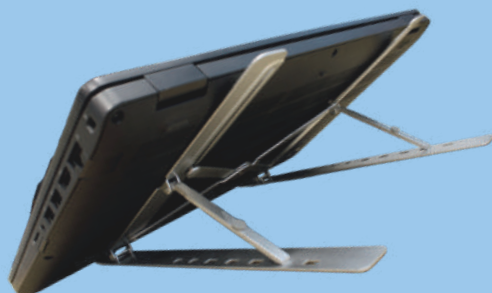

Blue Eagle BE-Holder-19 Car Magnetic Phone Holder Black

Blue Eagle BE-Holder-19 Car Magnetic Phone Holder White

Laptop Stands

Ο *minimal* σχεδιασμός και η σταθερή μεταλλική κατασκευή εξασφαλίζουν ασφαλή στήριξη του φορητού υπολογιστή, είτε στο σπίτι είτε στο γραφείο, ενώ όταν διπλώνει καταλαμβάνει ελάχιστο χώρο, προσφέροντας ακόμη μεγαλύτερη πρακτικότητα στην καθημερινότητα.

Η αλουμινένια ρυθμιζόμενη βάση laptop **Blue Eagle BE-LS-01** συνδυάζει ανθεκτικότητα, εργονομία και σταθερότητα, αποτελώντας ιδανική επιλογή για καθημερινή χρήση. Το ρυθμιζόμενο ύψος βοηθά στη σωστή στάση του σώματος και μειώνει την καταπόνηση σε αυχένα και πλάτη, προσφέροντας πιο άνετη εμπειρία εργασίας.