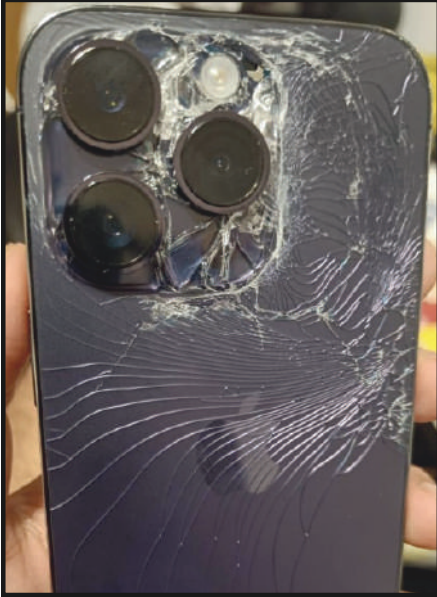

Service And Repair

Όταν η συσκευή σου παρουσιάζει πρόβλημα, το τελευταίο που χρειάζεσαι είναι επιπλέον ταλαιπωρία. Στη MrPhone.gr κάνουμε το service γρήγορο, απλό και αποτελεσματικό. Με 40 καταστήματα σε όλη την Ελλάδα και υπηρεσία παραλαβής από τον χώρο σου, η επισκευή γίνεται υπόθεση λίγων μόνο βημάτων: τη στέλνεις, τη φτιάχνουμε και την παραλαμβάνεις ξανά έτοιμη για χρήση.

Η τεχνική μας ομάδα εξειδικεύεται σε smartphone, tablet, laptop, desktop, κονσόλες και συσκευές Apple, προσφέροντας λύσεις με ακρίβεια και συνέπεια. Κάθε διάγνωση πραγματοποιείται άμεσα, χρησιμοποιούνται ανταλλακτικά υψηλής ποιότητας και όλες οι επισκευές συνοδεύονται από εγγύηση 6 μηνών.

Και επειδή γνωρίζουμε πόσο σημαντικό είναι να μη μένεις ούτε λεπτό χωρίς τη συσκευή σου, παρέχουμε συσκευή αντικατάστασης για όλη τη διάρκεια της επισκευής. Επιπλέον, με κάθε αλλαγή οθόνης προσφέρουμε δωρεάν προστατευτικό τζάμι αξίας 14,90€, ώστε η συσκευή σου να επιστρέφει στα χέρια σου όχι μόνο πλήρως λειτουργική, αλλά και θωρακισμένη για την καθημερινή χρήση.

Στο κατάστημα της Ερμού, στην Αθήνα, η επισκευή ολοκληρώνεται μέσα σε λίγες ώρες. Στην υπόλοιπη Αττική, εντός μίας ημέρας, ενώ για την επαρχία απαιτούνται 3 έως 4 εργάσιμες ημέρες.

Και το καλύτερο; Όλη η διαδικασία μπορεί να γίνει εύκολα, από την άνεση του σπιτιού σου.

1. Συμπληρώνεις τη φόρμα παραλαβής.
2. Ο διανομέας έρχεται στην πόρτα σου και παραλαμβάνει τη συσκευή.
3. Μόλις ολοκληρωθεί η επισκευή, η συσκευή επιστρέφει ξανά στον χώρο σου, πλήρως λειτουργική.